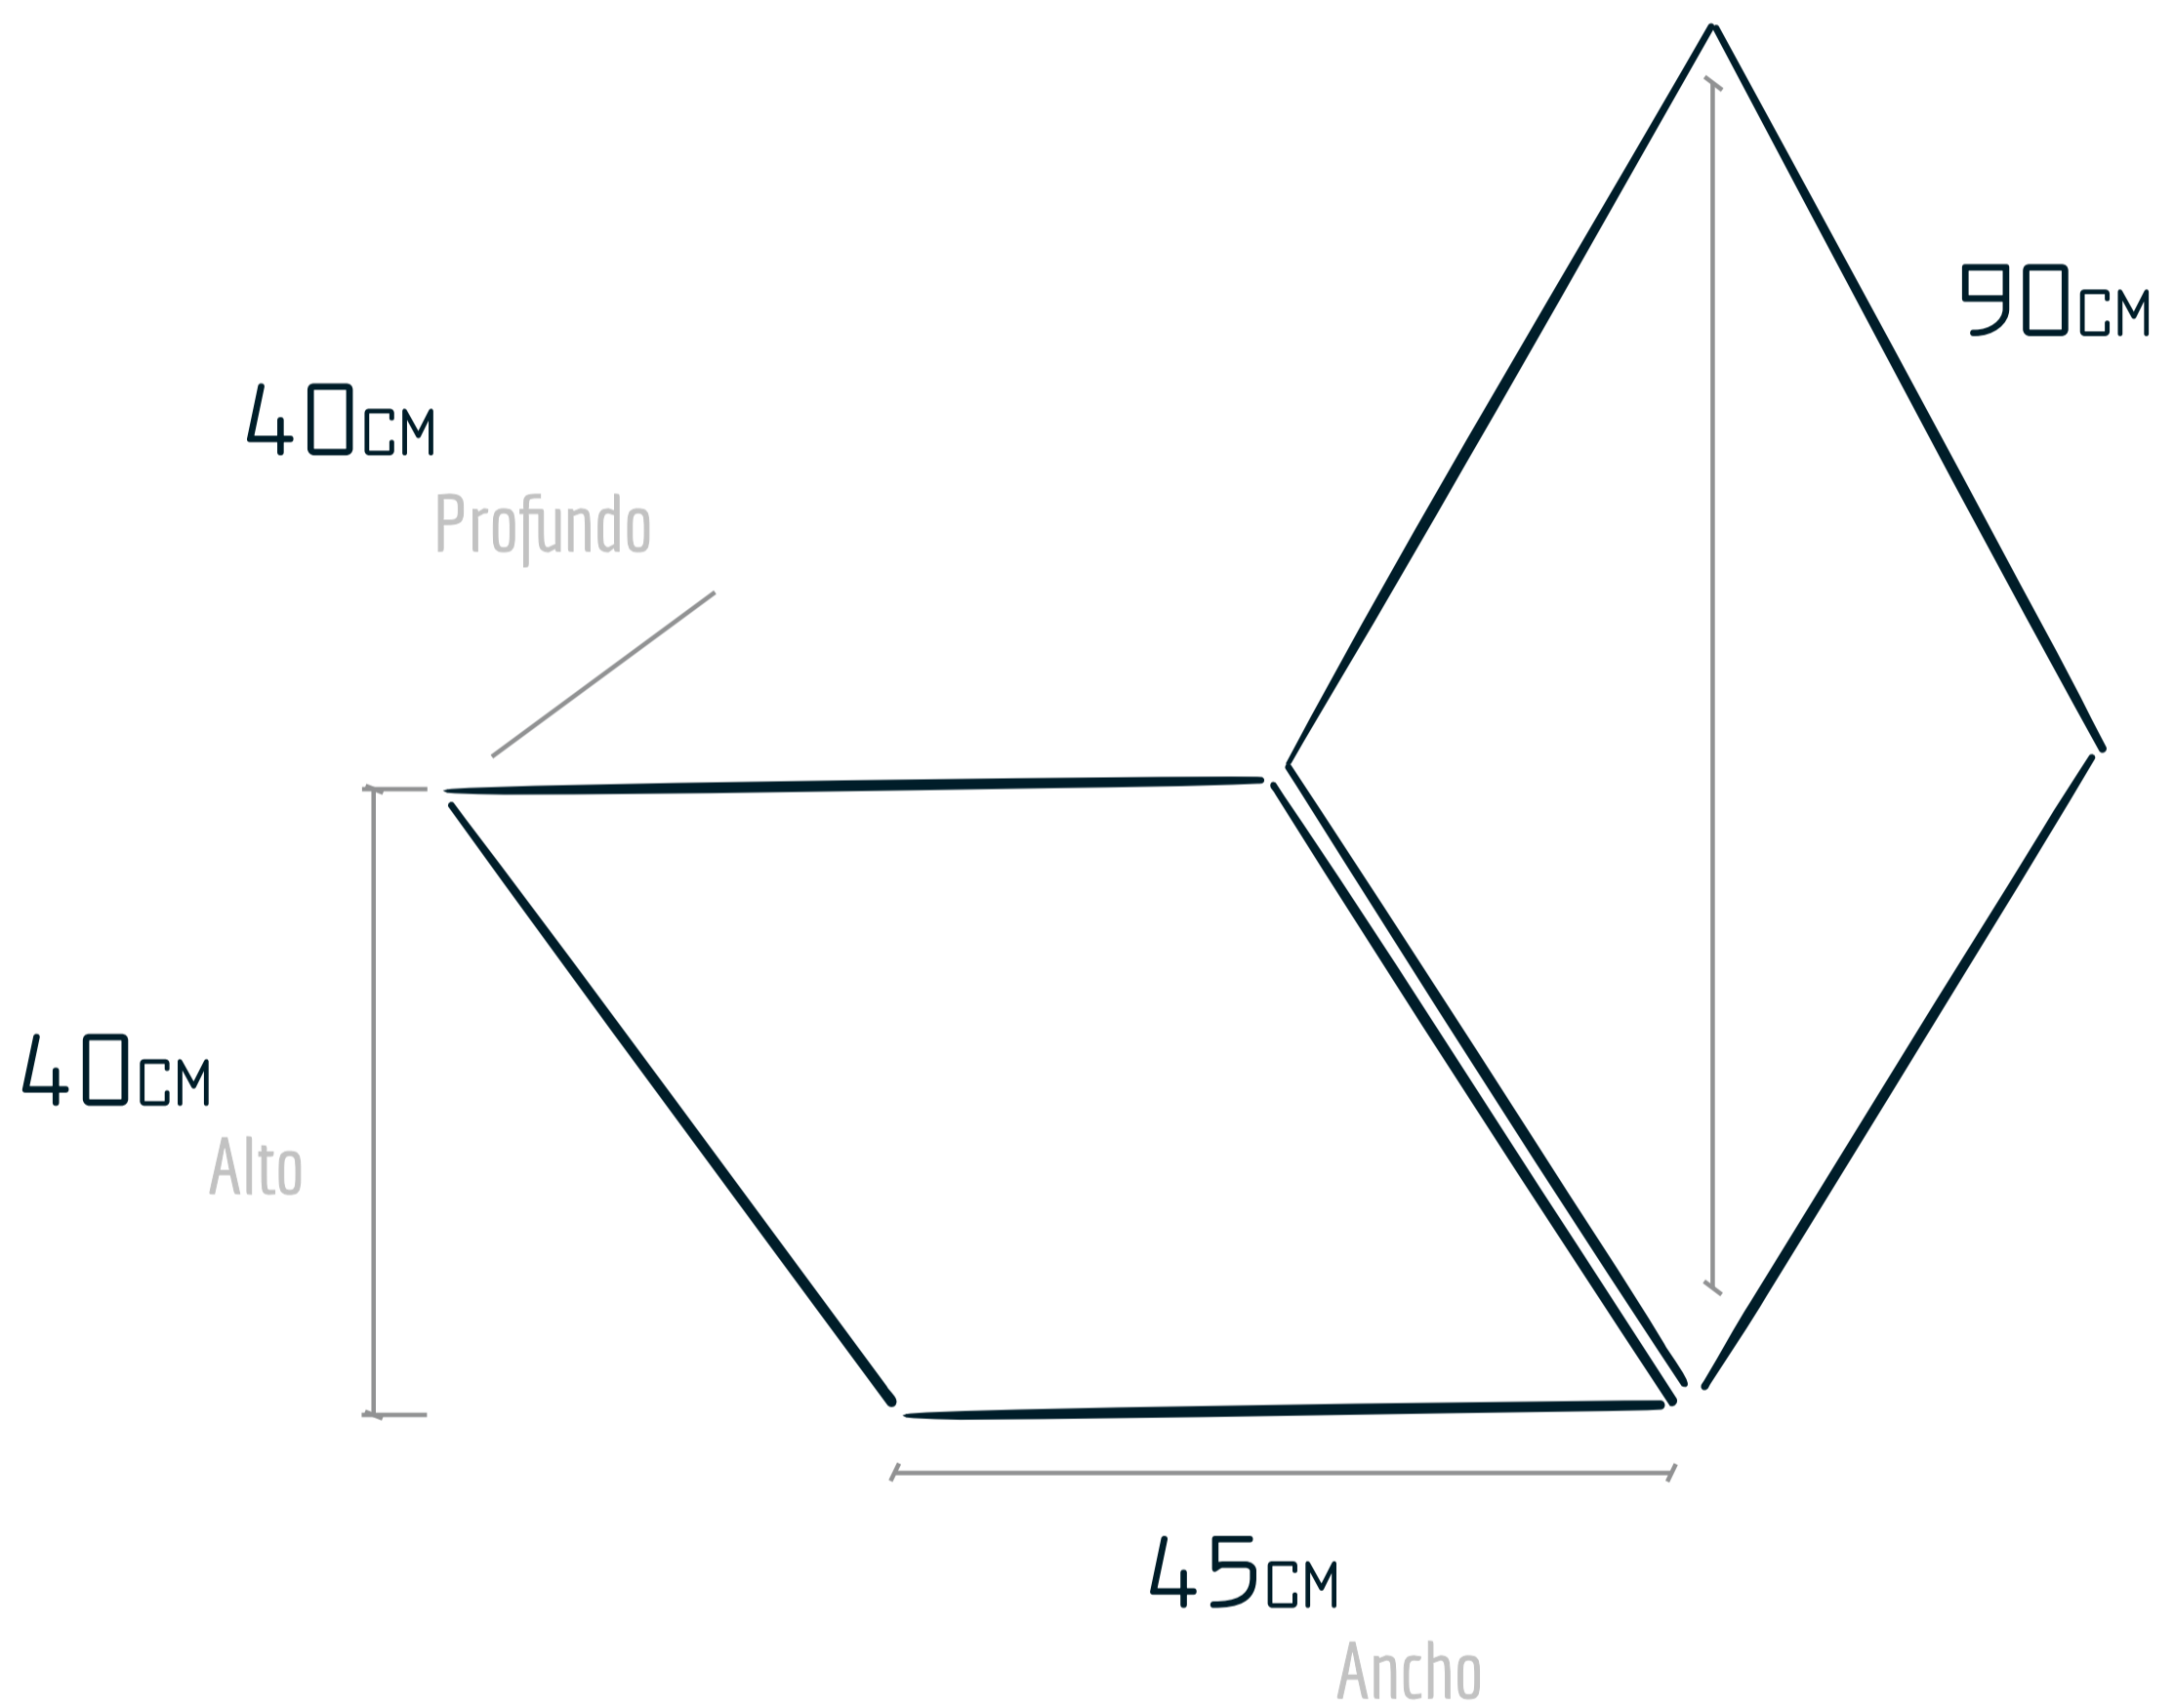

zeta

Mas que una pieza,
un conjunto.

Refuerzo Varilla de 3/8
24 MPa - 3500 PSI

zeta

C800000002

65kg

\$ 134.000