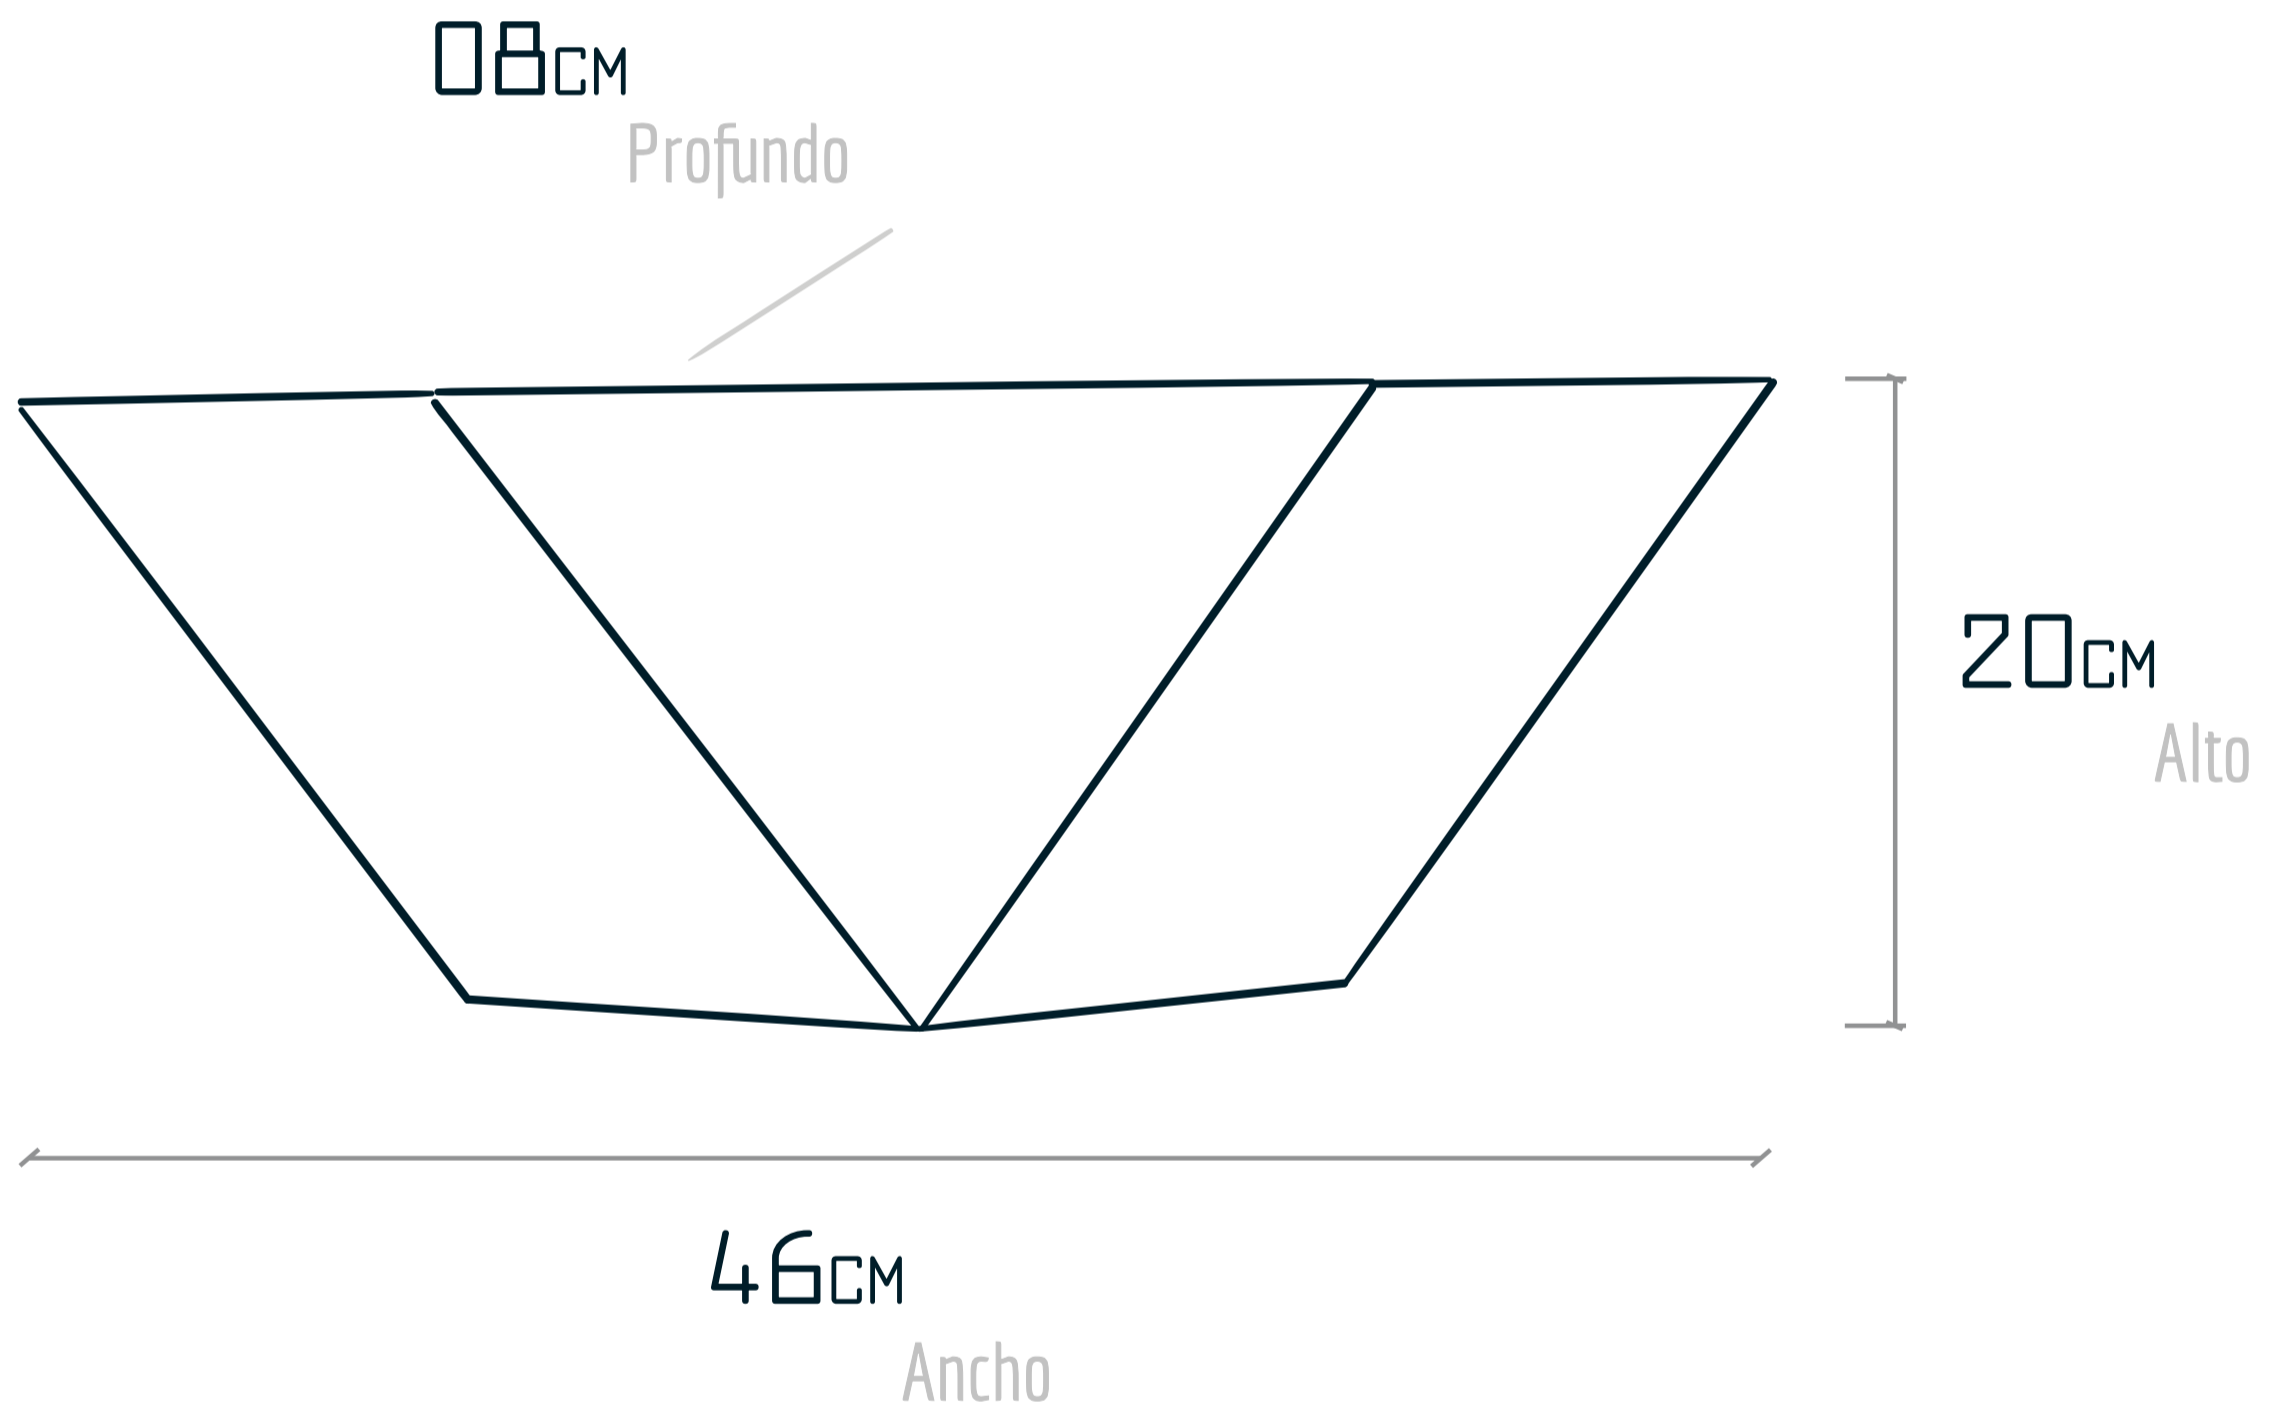

versátil

Nada esta completo
nada es perfecto.

Sin Refuerzo

24 MPa - 3500 PSI

versátil

MM000001

19kg

91.000