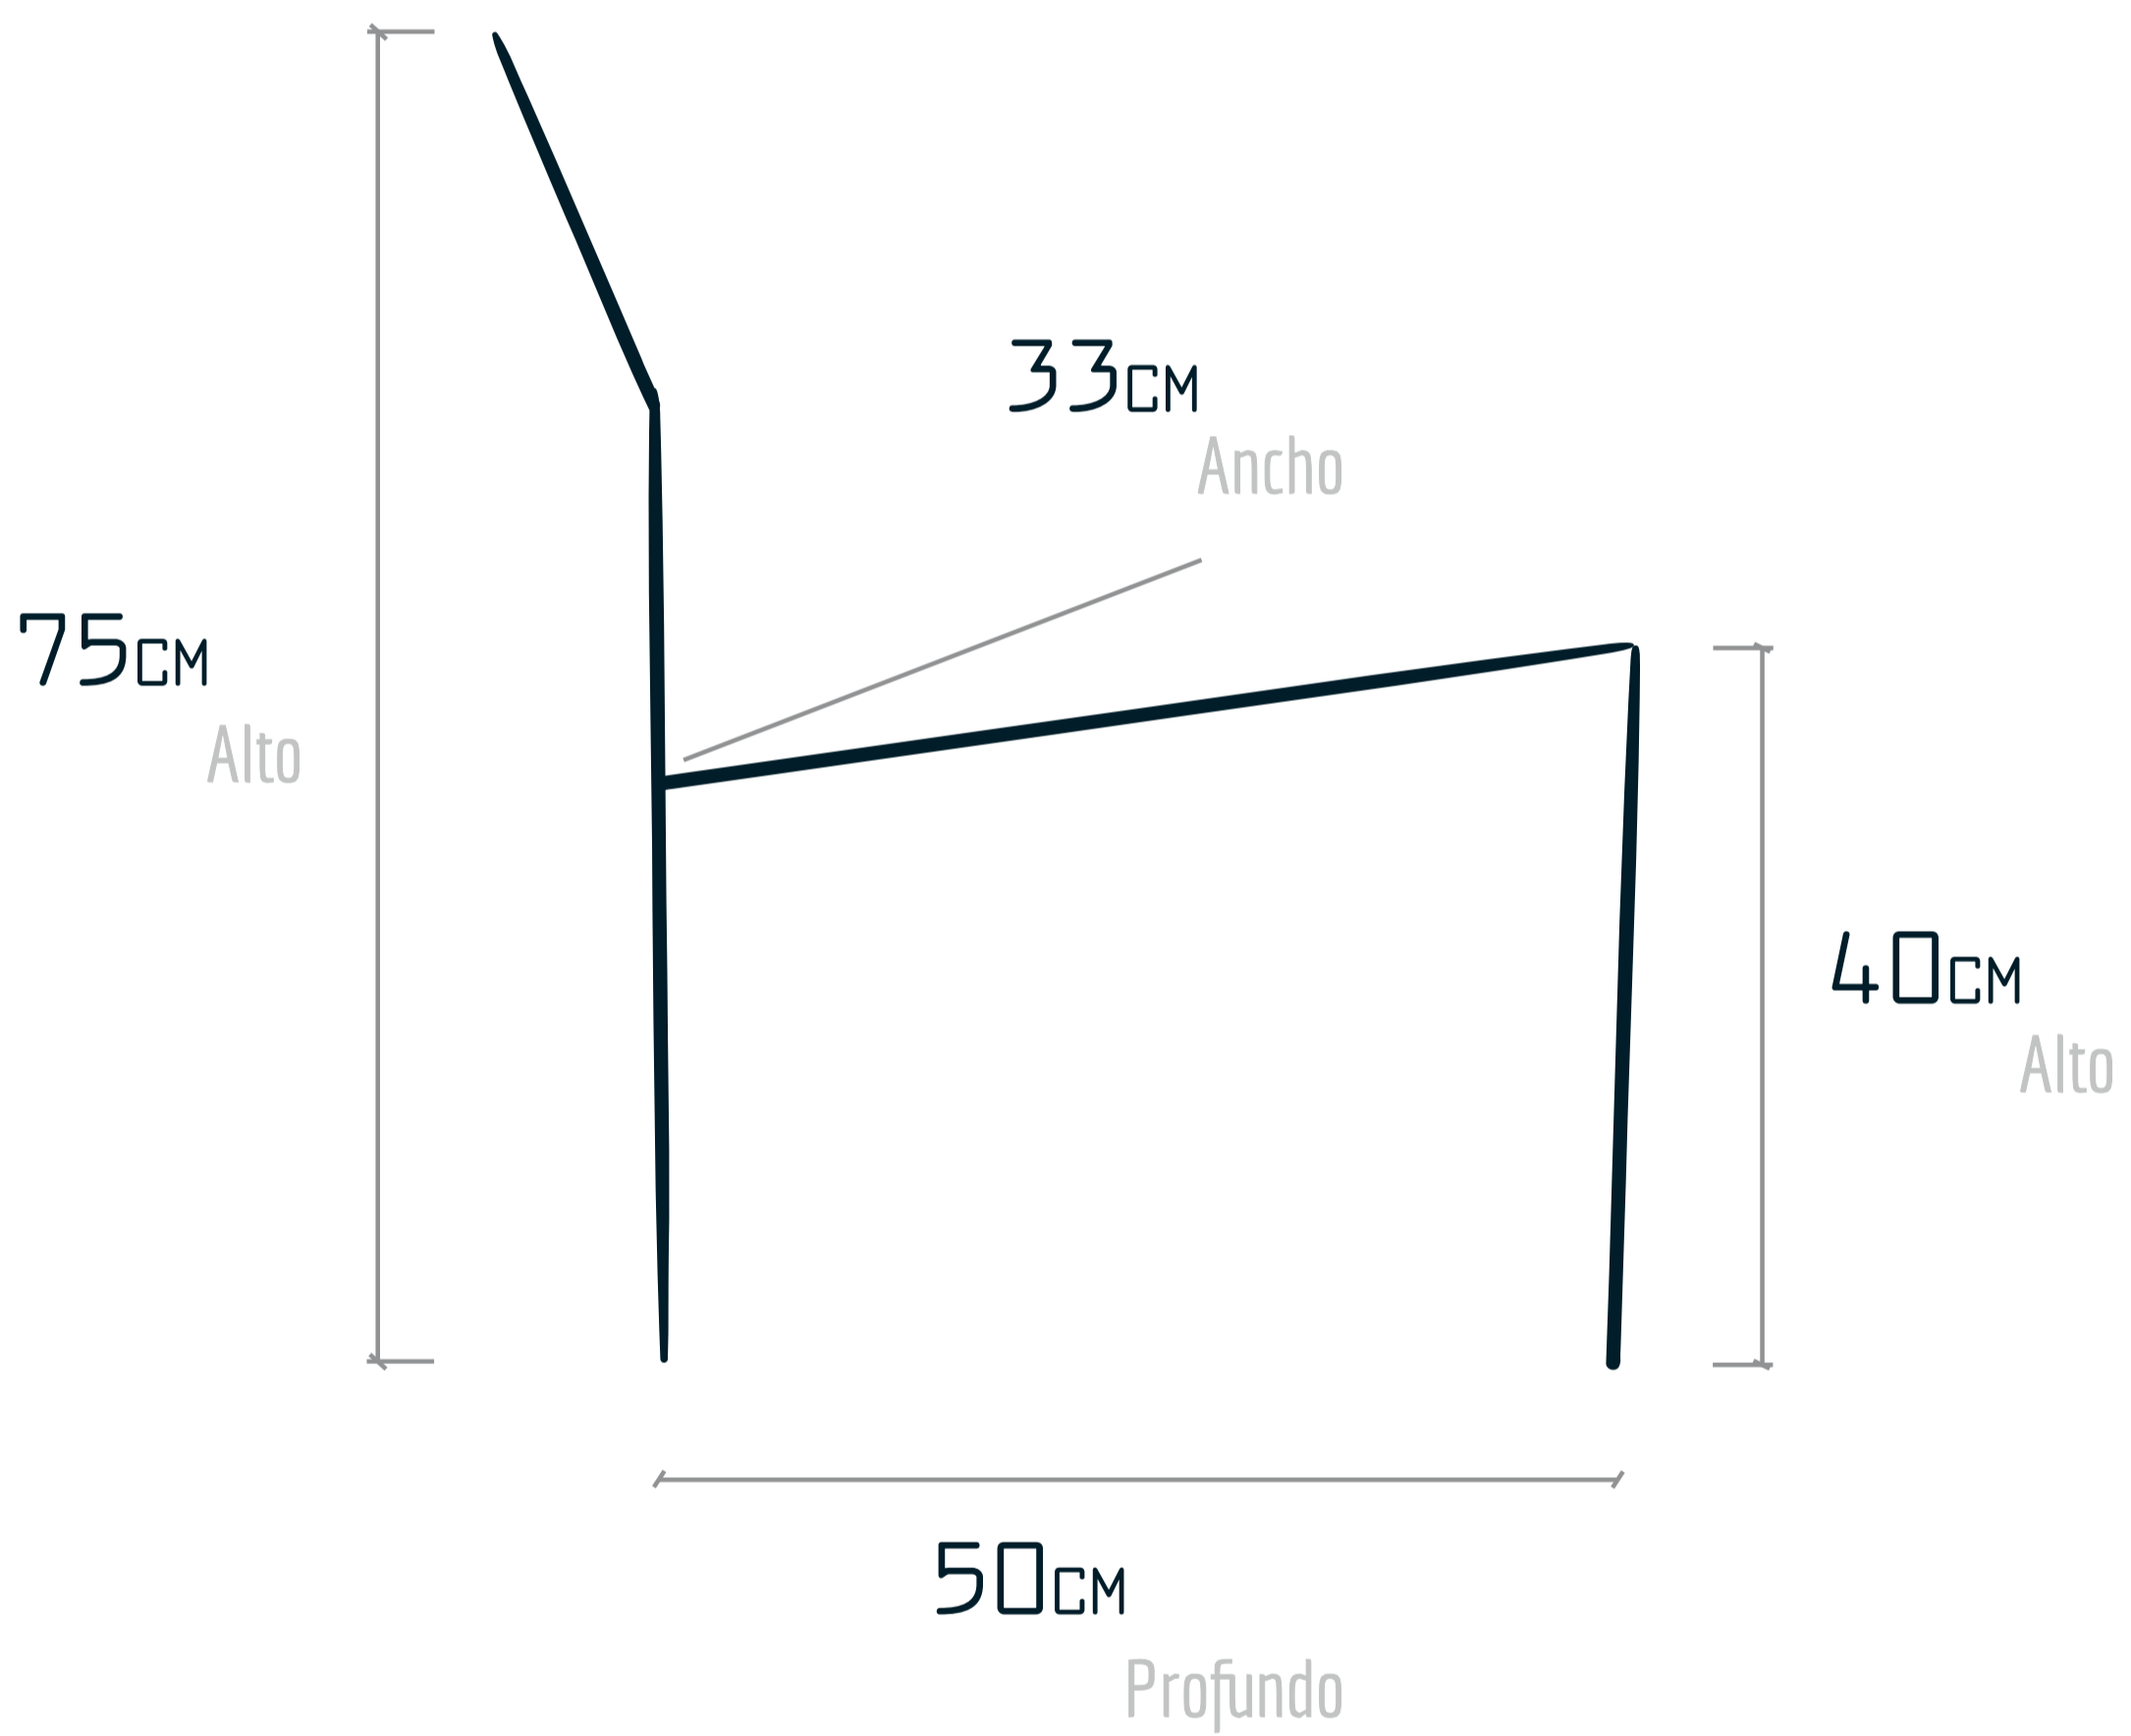

squalo

Diseño reflexivo
del confort.

Refuerzo Varilla de 3/8

24 MPa - 3500 PSI

squalo

SM000001

77kg

\$ 134.000