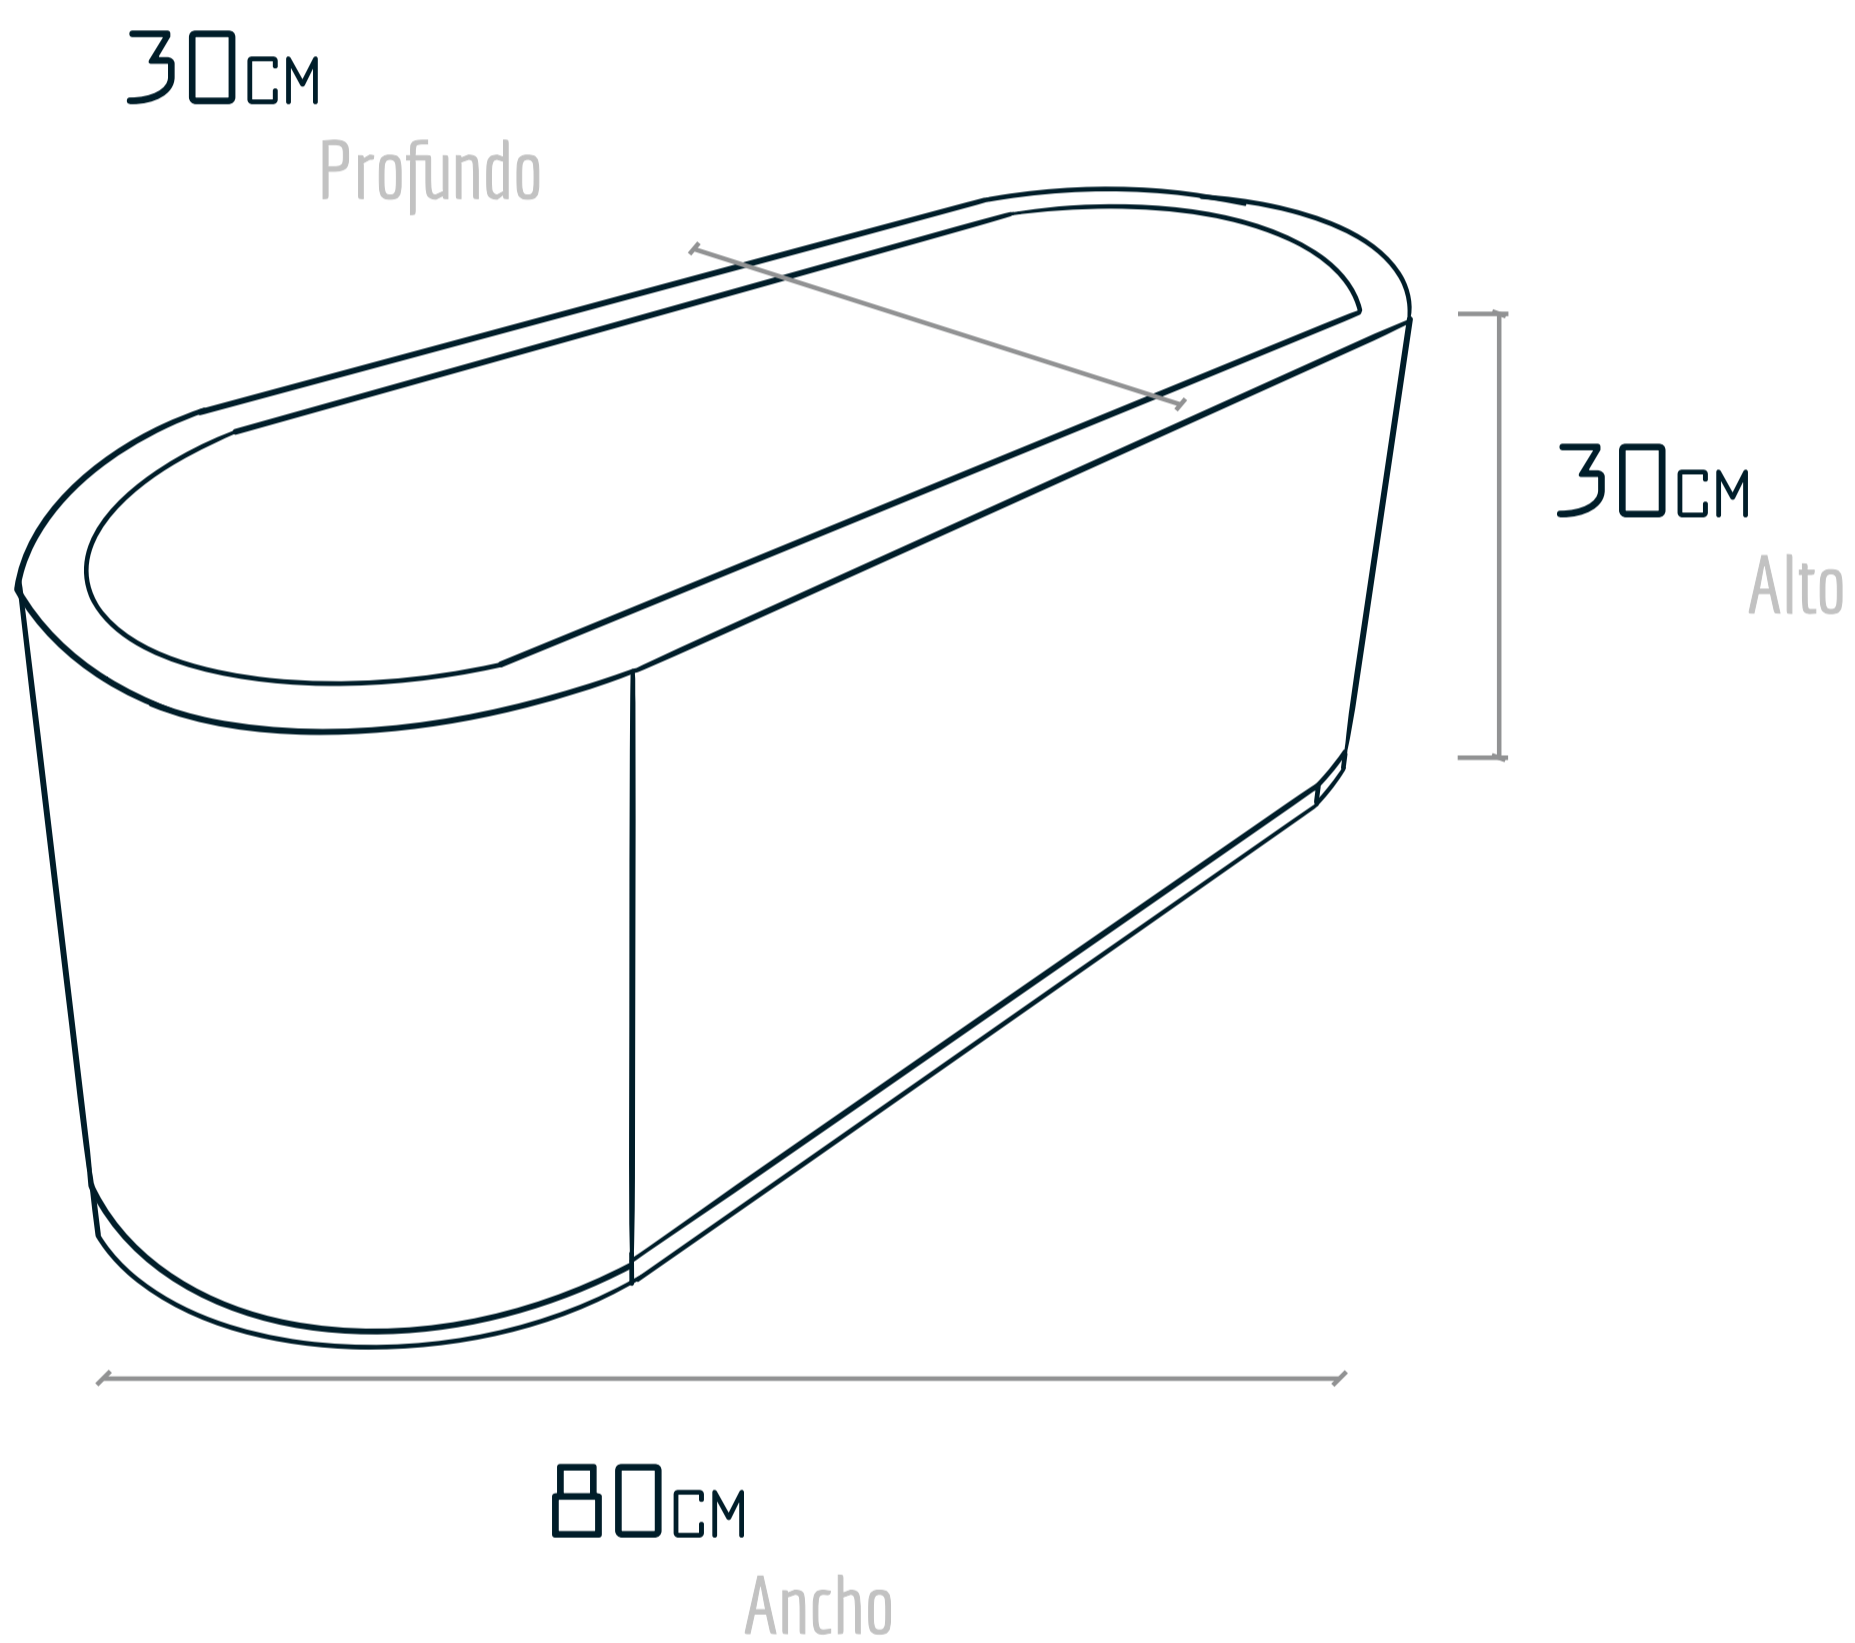

plantío

Cultiva tus Verdes.

Refuerzo Varilla de 3/8
24 MPa - 3500 PSI

plantío

HT00000002

80kg

\$ 120.000