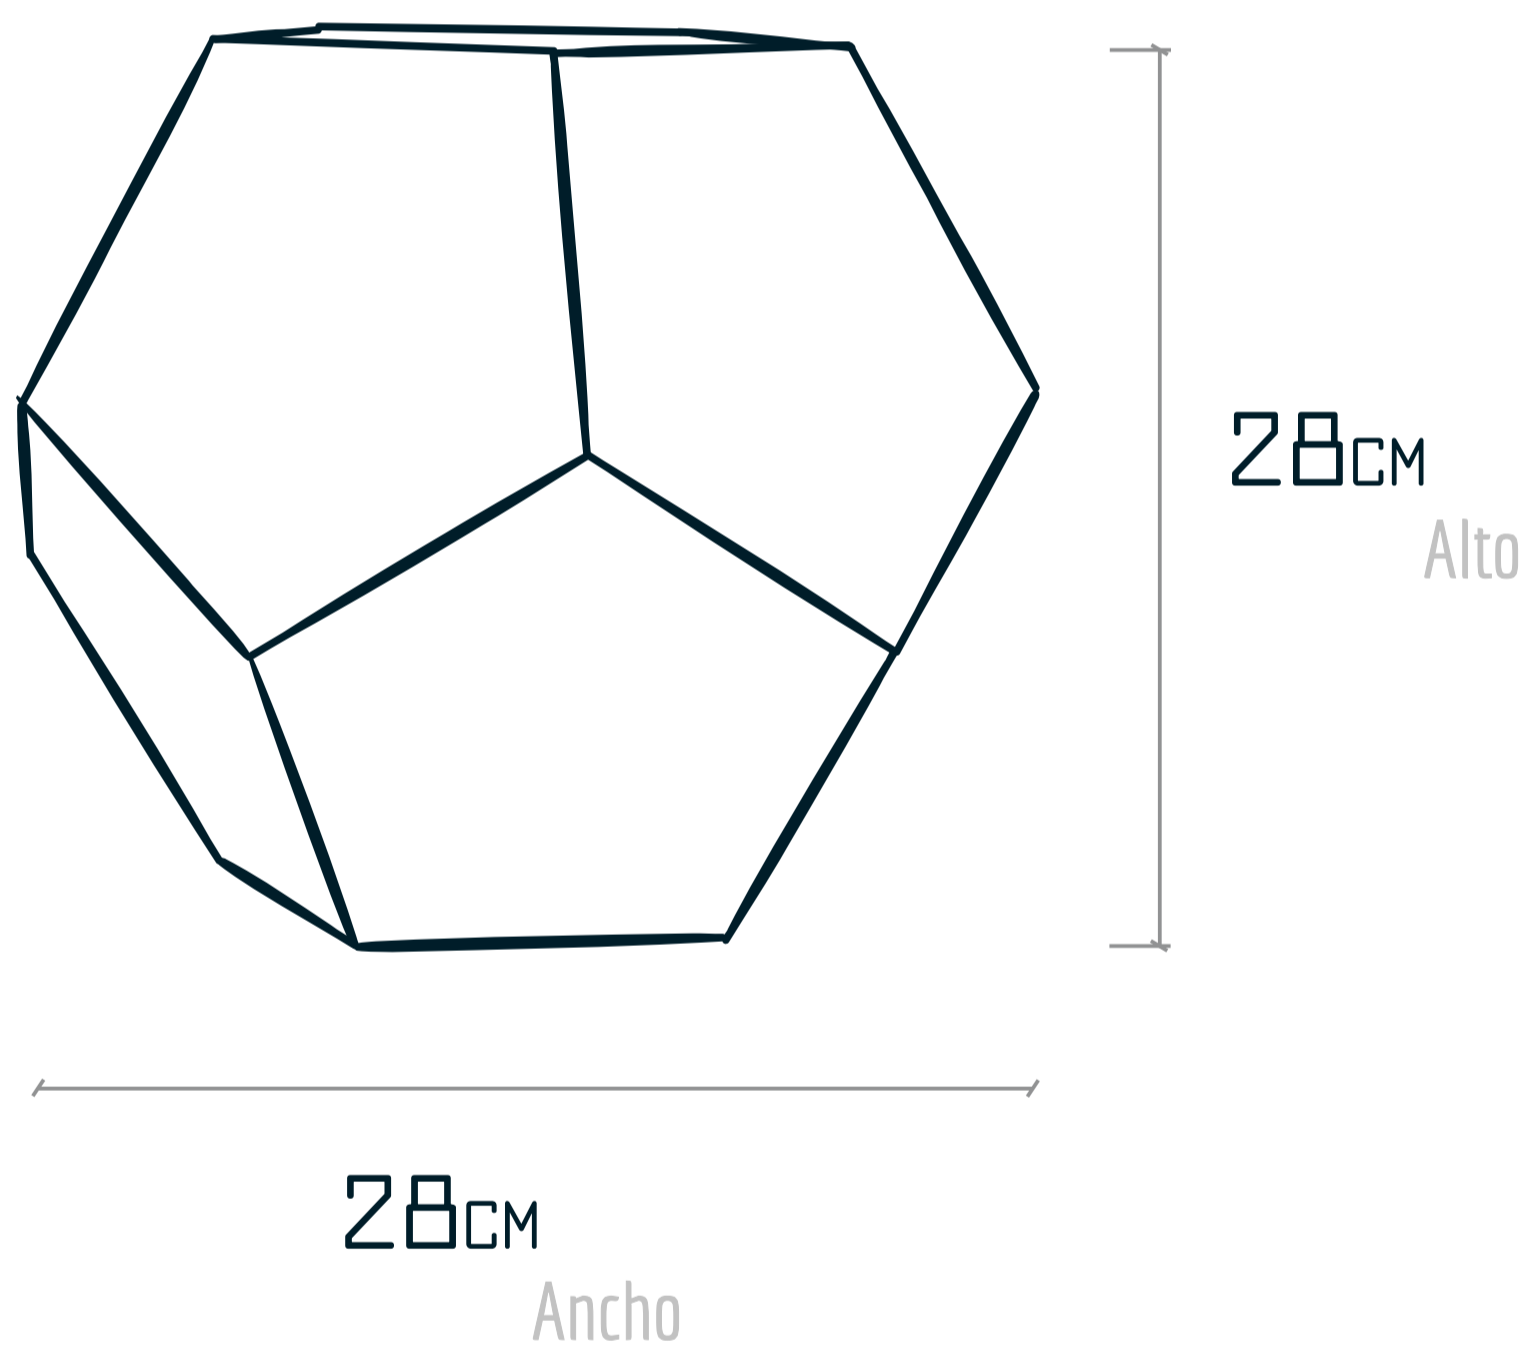

noray 12

No es solo una forma,
un separador.

Sin Refuerzo

24 MPa - 3500 PSI

no1ay 12

DCE0000001

48kg

62.000