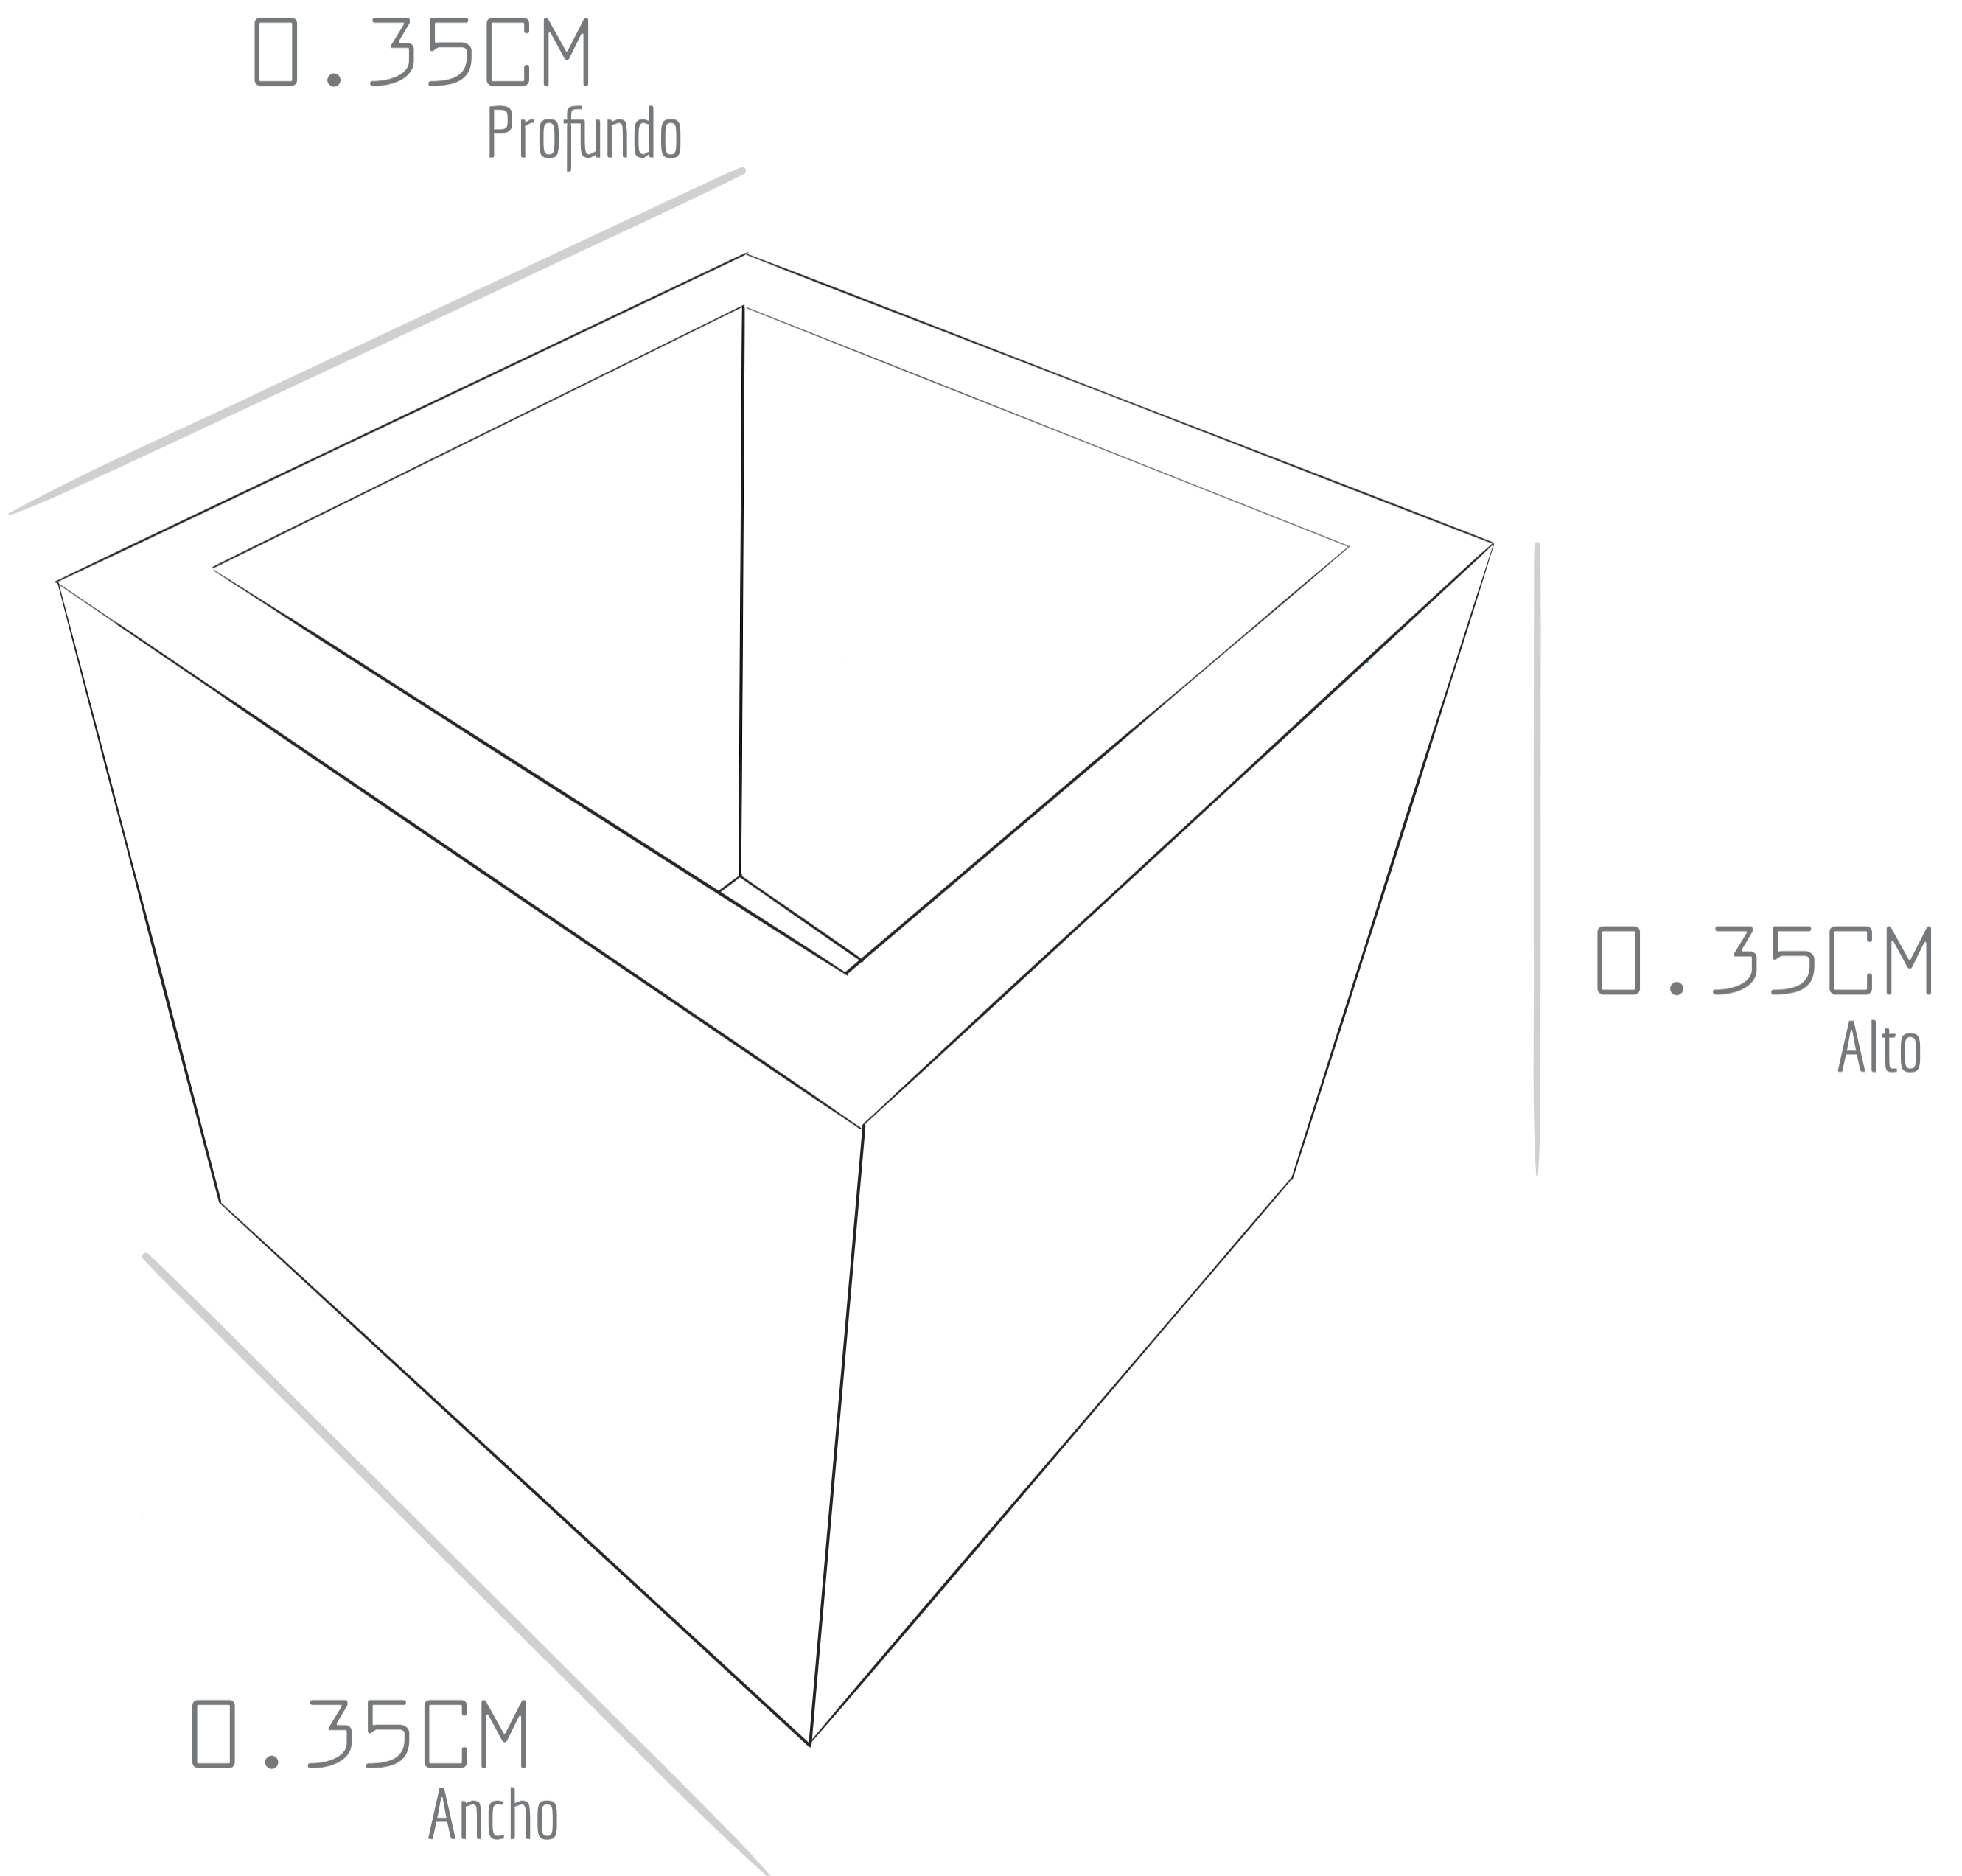

# cuadrado

Sin Refuerzo

*24 MPa - 3500 PSI*

cuadrado

MT0353535

48kg

\$ 62.000